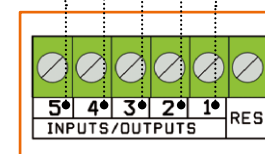

Module GPRS (850/900/1800/1900 MHz)

Codes article:
VOX_OUT: Voxout

SMS / Vocale

Confirmation

Arrêt

Marche

Feu

Arrosage

Lumière

Fiche Technique

Voxout

EN 50136-1-1 / GRADE 2 / ATS 2	OUI
NOMBRE D'ENTRÉES / DE SORTIES	5
NUMÉROS DE TÉLÉPHONE	8
TEMPS DES MESSAGES	20"
DÉCODIFICATION DTMF	OUI
ENVOI DE SMS	OUI
PROGRAMMATION SUR LE CLAVIER	OUI
GESTION DU MENU VOCAL	OUI
PROGRAMMATION VIA SMS	OUI
AVERTISSEMENT ÉCHÉANCE CARTE SIM	OUI
AVERTISSEMENT CRÉDIT RÉSIDUEL CARTE SIM	OUI
SIMULATION DE LIGNE DE TÉLÉPHONE	OUI
RECONNAISSANCE ID DE L'APPELANT	OUI
ALIMENTATION	13.8 Vdc