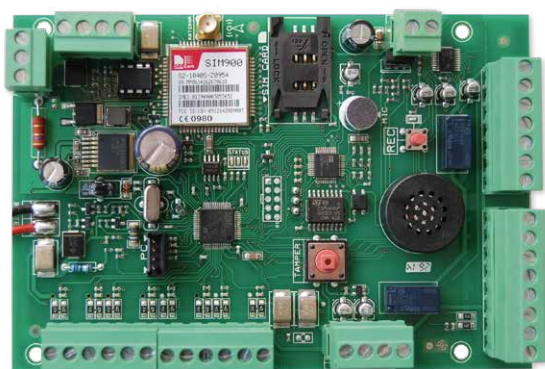

Serie **C**GSM/plus

C24GSM/plus

C64GSM/plus

Comunicatore GSM integrato

Facile da installare

Supporto vocale

Linea BUS (4 fili) RS485

fino a 1 km

Sistema ibrido (zone filari / radio)

Gestione vocale integrata

Morsetti estraibili

Programmabile da PC

La Serie **Cgsm/plus** è una generazione di centrali espandibili da 8 fino a 64 zone partizionabili fino a 4/8 partizioni indipendenti, linea telefonica GSM, per chiamate vocali, sms e protocolli digitali e la possibilità di utilizzare zone wireless. La Serie Cgsm/plus supporta fino a 8 tastiere tradizionali, capacitive o con supporto audio integrato; fino a 8 lettori di prossimità con programmazione e segnalazioni completamente indipendenti. Hanno fino a 17 uscite completamente configurabili per qualsiasi funzione, orologi di sistema e timer estremamente precisi grazie alla presenza di un RTC (real time clock) con dispositivo BACK UP integrato. Livelli utenti completamente configurabili in base alle necessità di sicurezza del sistema, sistema guidato di inserimento, disinserimento e gestione impianto per facilitare l'utente finale nelle operazioni di routine. Programmazione facilitata da tastiera e da software PC. Supporto audio bidirezionale completamente preregistrato con vocabolario interno (non necessita di registrazioni manuali).

TASTIERE

K-lcd Light - Tastiera lcd a 32 caratteri

Tastiera lcd con display a cristalli liquidi retroilluminato a 32 caratteri su due righe - 3 led di segnalazione. Sportello di protezione. Tasti programmabili per inserimenti rapidi.
Dimensioni: H 114, L 86, P 23 mm