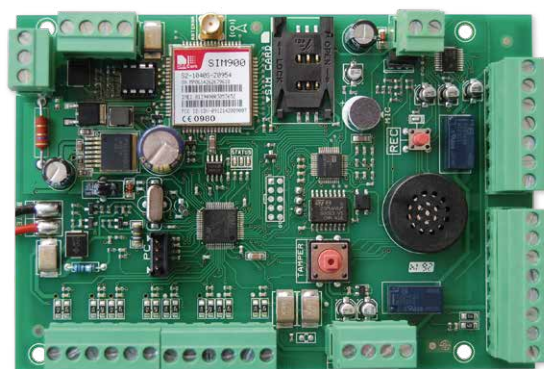

Serie **C**GSM/plus

C24GSM/plus

C64GSM/plus

Comunicatore GSM integrato

Facile da installare

Supporto vocale

Linea BUS (4 fili) RS485

fino a 1 km

Sistema ibrido (zone filari / radio)

Gestione vocale integrata

Morsetti estraibili

Programmabile da PC

La Serie **Cgsm/plus** è una generazione di centrali espandibili da 8 fino a 64 zone partizionabili fino a 4/8 partizioni indipendenti, linea telefonica GSM, per chiamate vocali, sms e protocolli digitali e la possibilità di utilizzare zone wireless. La Serie Cgsm/plus supporta fino a 8 tastiere tradizionali, capacitive o con supporto audio integrato; fino a 8 lettori di prossimità con programmazione e segnalazioni completamente indipendenti. Hanno fino a 17 uscite completamente configurabili per qualsiasi funzione, orologi di sistema e timer estremamente precisi grazie alla presenza di un RTC (real time clock) con dispositivo BACK UP integrato. Livelli utenti completamente configurabili in base alle necessità di sicurezza del sistema, sistema guidato di inserimento, disinserimento e gestione impianto per facilitare l'utente finale nelle operazioni di routine. Programmazione facilitata da tastiera e da software PC. Supporto audio bidirezionale completamente preregistrato con vocabolario interno (non necessita di registrazioni manuali).

TASTIERE

K-lcd Light - Tastiera lcd a 32 caratteri

Tastiera lcd con display a cristalli liquidi retroilluminato a 32 caratteri su due righe - 3 led di segnalazione. Sportello di protezione. Tasti programmabili per inserimenti rapidi.
Dimensioni: H 114, L 86, P 23 mm