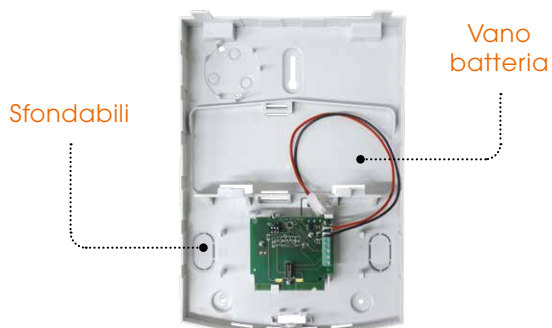

Blade

EN 50131-4 / GRADO 2

Blade è una sirena da esterno autoalimentata e autoprotetta, dal design fresco ed elegante, adatto a tutte le esigenze di installazione. E' un prodotto realizzato interamente in policarbonato. Tutti i modelli sono dotati di dispositivo antiapertura e antistrappo; la potenza sonora sfrutta una tecnologia piezoelettrica, garantendo un basso consumo durante la fase di allarme.

Colore scocca: bianco / rosso

Colori lampeggiante a led: rosso / bianco / blu

Dimensioni: H 295, L 210, P 70 mm

CODICI D'ORDINE:

BLADE01: scocca bianca, lampeggiante a led rosso

BLADE01-WW: scocca bianca, lampeggiante a led bianco

BLADE01-WB: scocca bianca, lampeggiante a led blu

BLADE01/S: scocca bianca, lampeggiante a led rosso

BLADE01/S-WW: scocca bianca, lampeggiante a led bianco

BLADE01/S-WB: scocca bianca, lampeggiante a led blu

BLADE02: scocca bianca, lampeggiante a led rosso

BLADE02-WW: scocca bianca, lampeggiante a led bianco

BLADE02-WB: scocca bianca, lampeggiante a led blu

BLADE24: scocca rossa, lampeggiante a led rosso

Caratteristiche Tecniche	Blade 01	Blade 01/S	Blade 02	Blade 24
EN 50131-4 / GRADO 2	SI	-	-	-
POTENZA SONORA	100 dB a 1mt 85 dB a 3mt	100 dB a 1mt 85 dB a 3mt	103 dB a 1mt 88 dB a 3mt	100 dB a 1mt 85 dB a 3mt
LED WATCHDOG	SI	SI	SI	SI
VISUALIZZAZIONE STATO IMPIANTO	-	SI	SI	SI
MEMORIA ALLARME	-	SI	SI	SI
COMANDI SEPARATI	-	SI	-	SI
FUNZIONAMENTO SENZA BATTERIA	-	SI	-	SI
SEQUENZA LUMINOSA DEI LED	-	-	SI	-
DISPOSITIVO ANTIAPERTURA	SI	SI	SI	SI
DISPOSITIVO ANTISTRAPPO	SI	SI	SI	SI
GRADO DI PROTEZIONE	IP 54	IP 54	IP 54	IP 54
ALIMENTAZIONE	13.8 Vdc	13.8 Vdc	13.8 Vdc	24 V