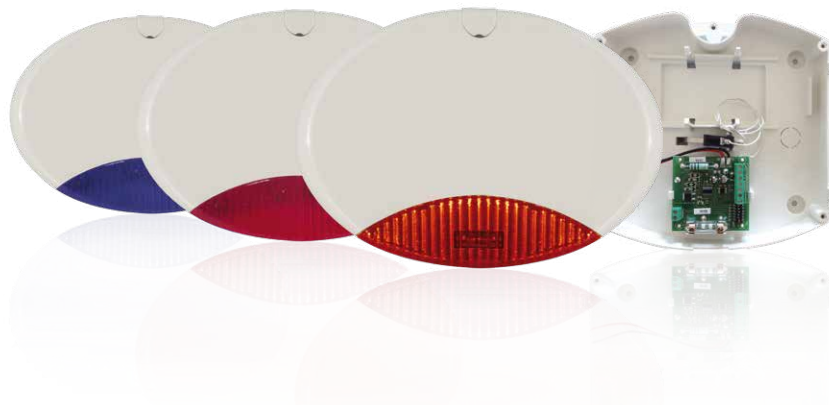

Iside

EN 50131-4 / GRADO 2

Iside è una sirena autoalimentata dal design innovativo, adatta a tutte le esigenze installative. La forma ellittica permette il fissaggio in qualsiasi posizione, verticale ed orizzontale, senza alterare la funzionalità e la forma. La superficie piatta consente una facile e visibile personalizzazione della sirena. E' un prodotto realizzato interamente in policarbonato. Tutte le versioni prevedono il dispositivo antistrappo e antiapertura; la potenza sonora sfrutta una tecnologia a piezoelettrico, garantendo un basso consumo durante la fase di allarme.

Colore scocca: bianco / rosso

Colori lampeggiante: arancione / blu / rosso

Dimensioni: H 220, L 320, P 55 mm

CODICI D'ORDINE:

ISIDE130: scocca bianca, lampeggiante arancione

ISIDE130-WR: scocca bianca, lampeggiante rosso

ISIDE130-WB: scocca bianca, lampeggiante blu

ISIDE140: scocca bianca, lampeggiante arancione

ISIDE140-WR: scocca bianca, lampeggiante rosso

ISIDE140-WB: scocca bianca, lampeggiante blu

ISIDE140/24V: scocca rossa, lampeggiante rosso

ISIDE140/24V-RO: scocca rossa, lampeggiante arancione

ISIDE140/24V-RB: scocca rossa, lampeggiante blu

Caratteristiche Tecniche			
	ISIDE 130	ISIDE 140	ISIDE 140 / 24 V
EN 50131 - 4 / GRADO 2	-	SI	-
POTENZA SONORA	100 dB a 1mt / 85 dB a 3mt	100 dB a 1mt / 85 dB a 3mt	100 dB a 1mt / 85 dB a 3mt
CONTROLLO BATTERIA	-	SI	SI
CONTROLLO LAMPADA	-	SI	SI
LED WATCHDOG	SI	SI	SI
VISUALIZZAZIONE STATO IMPIANTO	-	SI	SI
RIPORTO SONORO STATO IMPIANTO	-	SI	SI
MEMORIA ALLARME	-	SI	SI
COMANDI SEPARATI	-	SI	SI
DISPOSITIVO ANTIAPERTURA	SI	SI	SI
DISPOSITIVO ANTISTRAPPO	SI	SI	SI
GRADO DI PROTEZIONE	IP 54	IP 54	IP 54
ALIMENTAZIONE	13.8 Vdc	13.8 Vdc	24 V